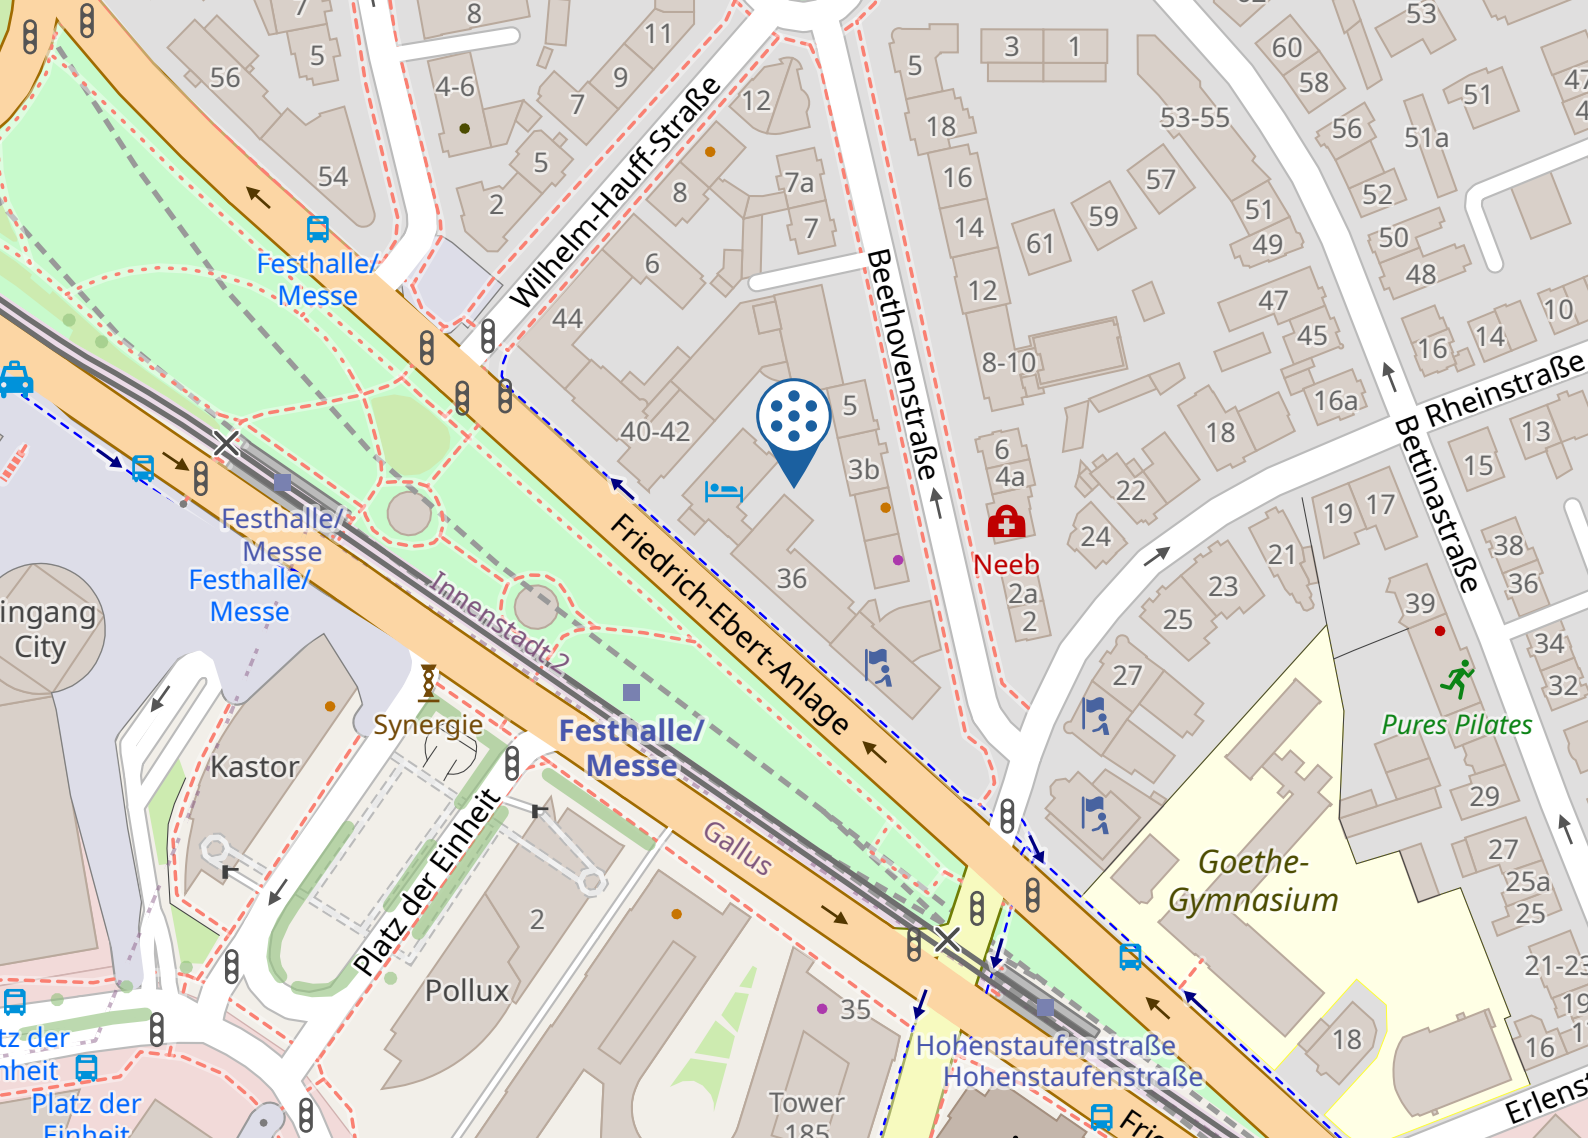

Adresse

HQ Westend Fair

Friedrich-Ebert-Anlage 36
60325 Frankfurt am Main

Telefon: +49 69 244333100