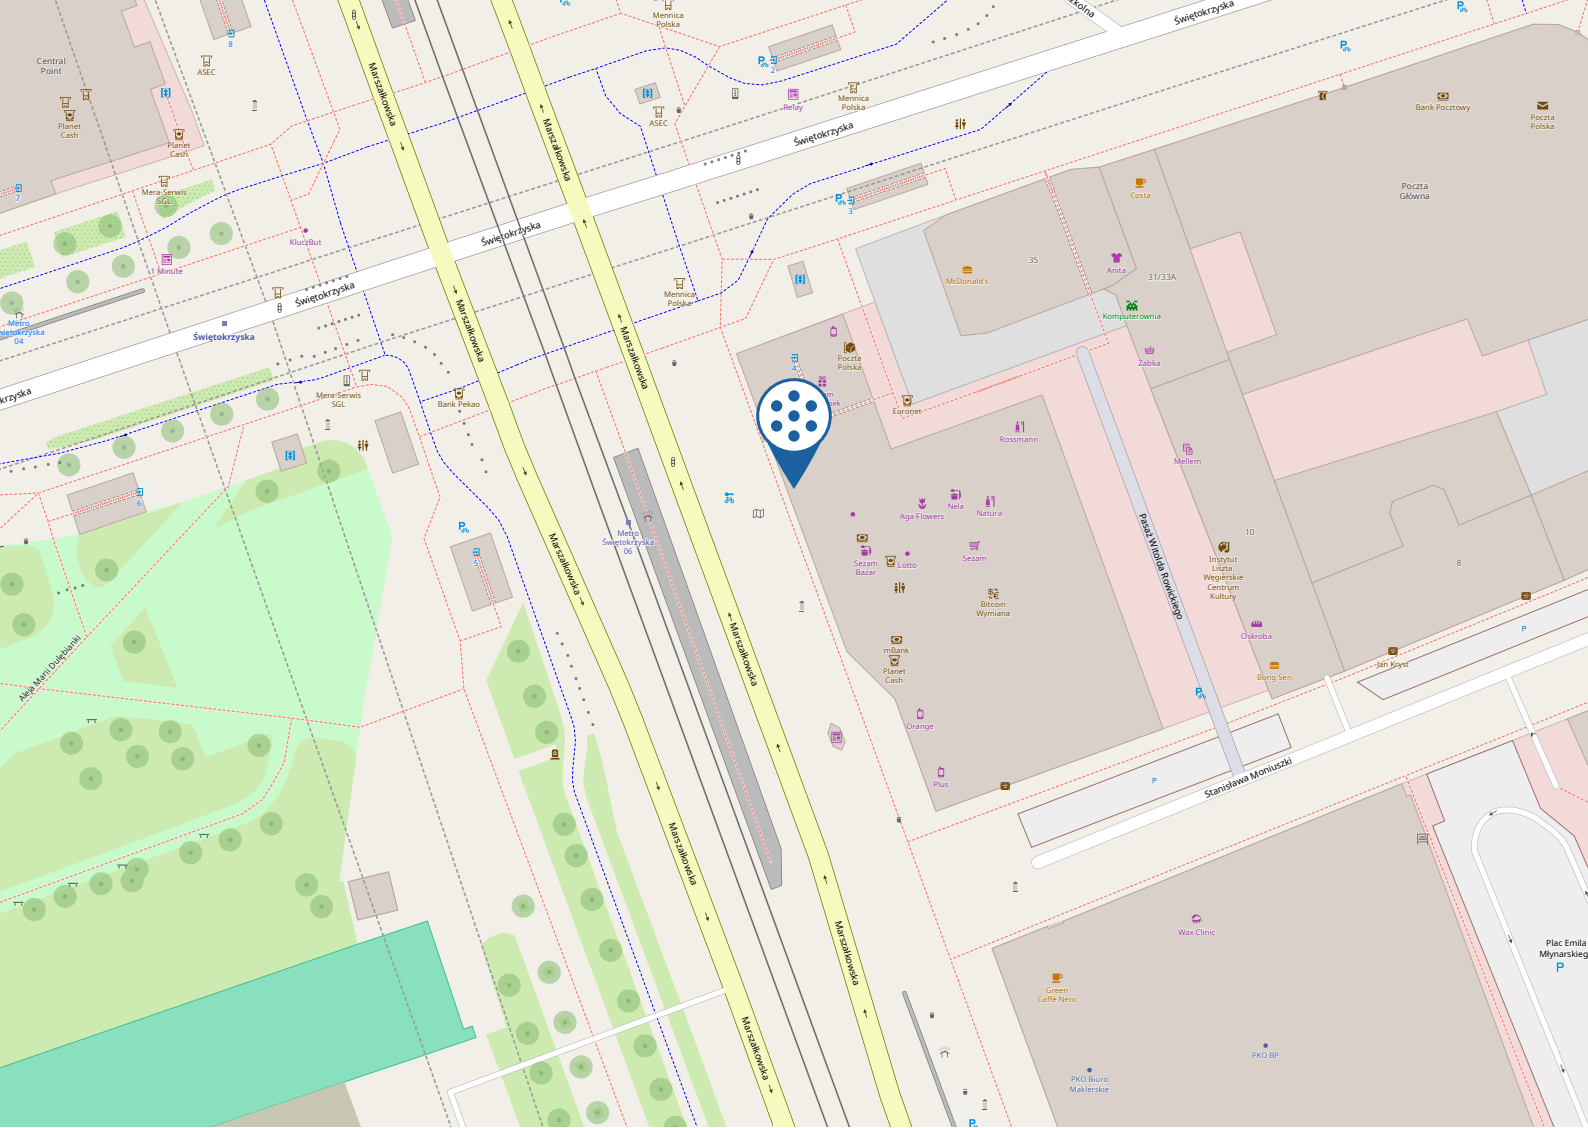

Adresse

Regus Spaces Marszałkowska

Marszałkowska 134
00-008 Warschau

Telefon: +48 22 275 97 00